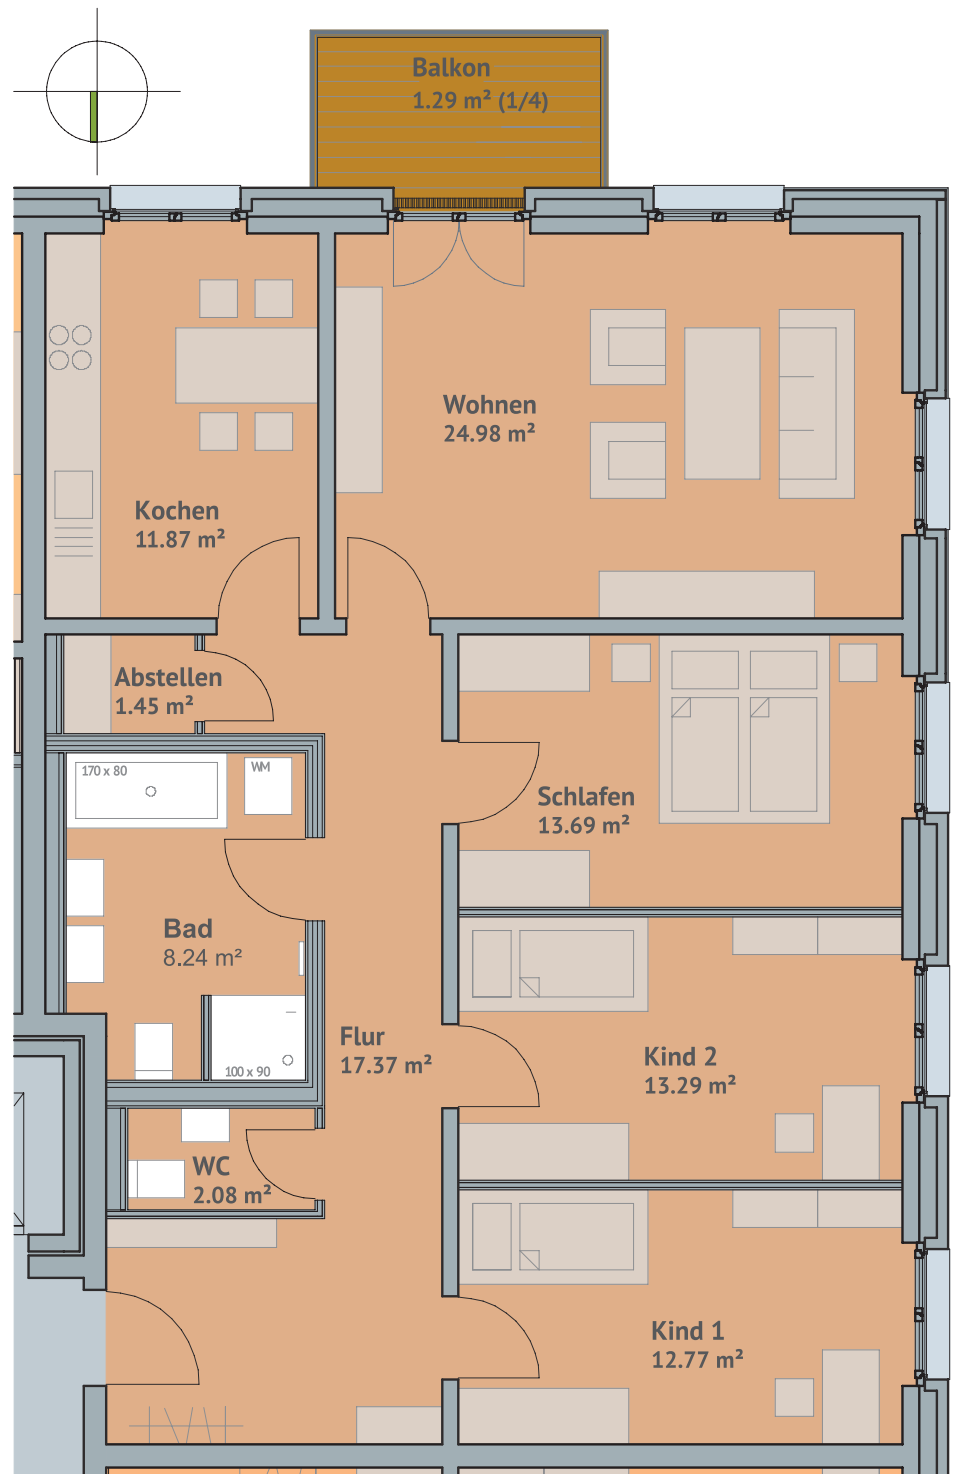

## Wohnung 7 | 1. OG | 4-Raum WE inklusive Balkon, Keller & PKW-Stellplatz

### Wohnung 7 | 4-Raum WE

inkl. Balkon

Flur	17,37 m <sup>2</sup>
Abstellraum	1,45 m <sup>2</sup>
Küche	11,87 m <sup>2</sup>
Wohnen	24,98 m <sup>2</sup>
Schlafen	13,69 m <sup>2</sup>
Kind I	12,77 m <sup>2</sup>
Kind II	13,29 m <sup>2</sup>
Bad	8,24 m <sup>2</sup>
WC	2,08 m <sup>2</sup>
Balkon (25%)	1,29 m <sup>2</sup>

**WoFl gesamt 107,03 m<sup>2</sup>**